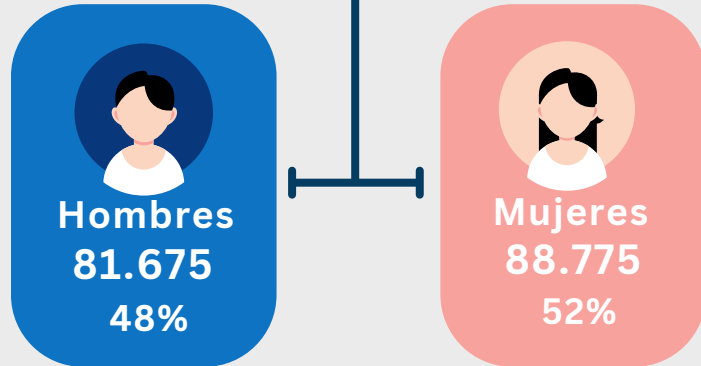

**TOTAL 170.450 HAB.**

PARA EL AÑO 2024 SE CUENTA CON UNA PROYECCIÓN POBLACIONAL DE 170.450 HABITANTES DE LOS CUALES, EL 48% SON HOMBRES Y EL 52% SON MUJERES.

## DISTRIBUCIÓN POBLACIONAL URBANA Y RURAL

EL 87% DE LOS HOMBRES RESIDE EN EL ÁREA URBANA, MIENTRAS QUE EL 13% VIVE EN LA ZONA RURAL. DE MANERA SIMILAR, EL 89% DE LAS MUJERES SE ENCUENTRA EN EL ENTORNO URBANO Y EL 11% EN EL ÁREA RURAL.