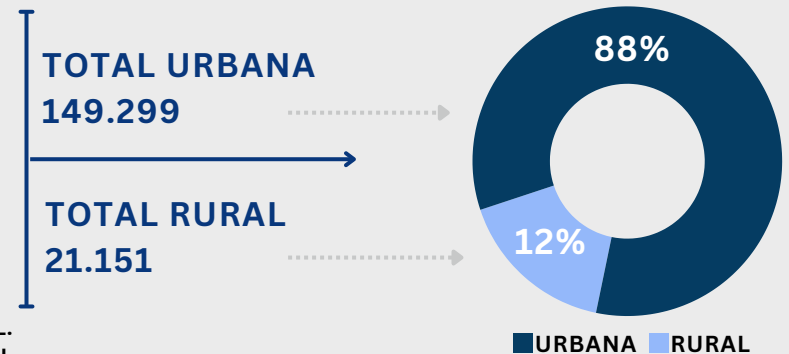

**TOTAL 170.450 HAB.**

PARA EL AÑO 2024 SE CUENTA CON UNA PROYECCIÓN POBLACIONAL DE 170.450 HABITANTES DE LOS CUALES, EL 48% SON HOMBRES Y EL 52% SON MUJERES.

## DISTRIBUCIÓN POBLACIONAL URBANA Y RURAL

EL 87% DE LOS HOMBRES RESIDE EN EL ÁREA URBANA, MIENTRAS QUE EL 13% VIVE EN LA ZONA RURAL. DE MANERA SIMILAR, EL 89% DE LAS MUJERES SE ENCUENTRA EN EL ENTORNO URBANO Y EL 11% EN EL ÁREA RURAL.