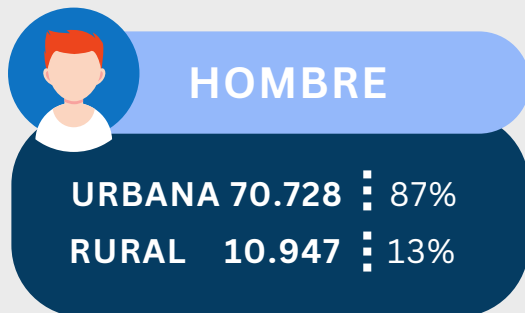

**TOTAL 170.450 HAB.**

PARA EL AÑO 2024 SE CUENTA CON UNA PROYECCIÓN POBLACIONAL DE 170.450 HABITANTES DE LOS CUALES, EL 48% SON HOMBRES Y EL 52% SON MUJERES.

## DISTRIBUCIÓN POBLACIONAL URBANA Y RURAL

EL 87% DE LOS HOMBRES RESIDE EN EL ÁREA URBANA, MIENTRAS QUE EL 13% VIVE EN LA ZONA RURAL. DE MANERA SIMILAR, EL 89% DE LAS MUJERES SE ENCUENTRA EN EL ENTORNO URBANO Y EL 11% EN EL ÁREA RURAL.