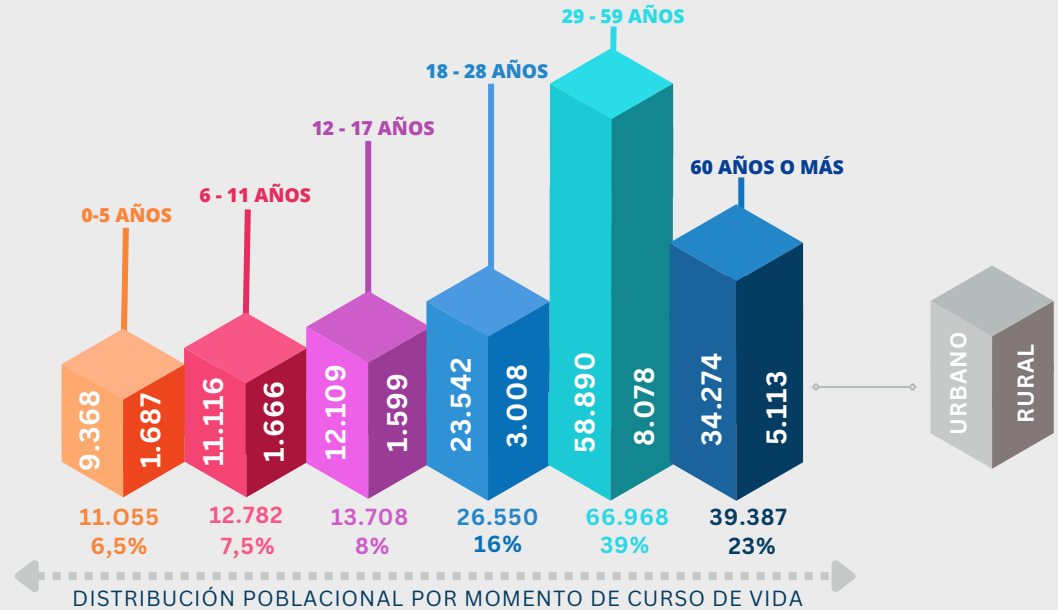

**TOTAL 170.450 HAB.**

PARA EL AÑO 2024 SE CUENTA CON UNA PROYECCIÓN POBLACIONAL DE 170.450 HABITANTES DE LOS CUALES, EL 48% SON HOMBRES Y EL 52% SON MUJERES.

## DISTRIBUCIÓN POBLACIONAL URBANA Y RURAL

EL 87% DE LOS HOMBRES RESIDE EN EL ÁREA URBANA, MIENTRAS QUE EL 13% VIVE EN LA ZONA RURAL. DE MANERA SIMILAR, EL 89% DE LAS MUJERES SE ENCUENTRA EN EL ENTORNO URBANO Y EL 11% EN EL ÁREA RURAL.